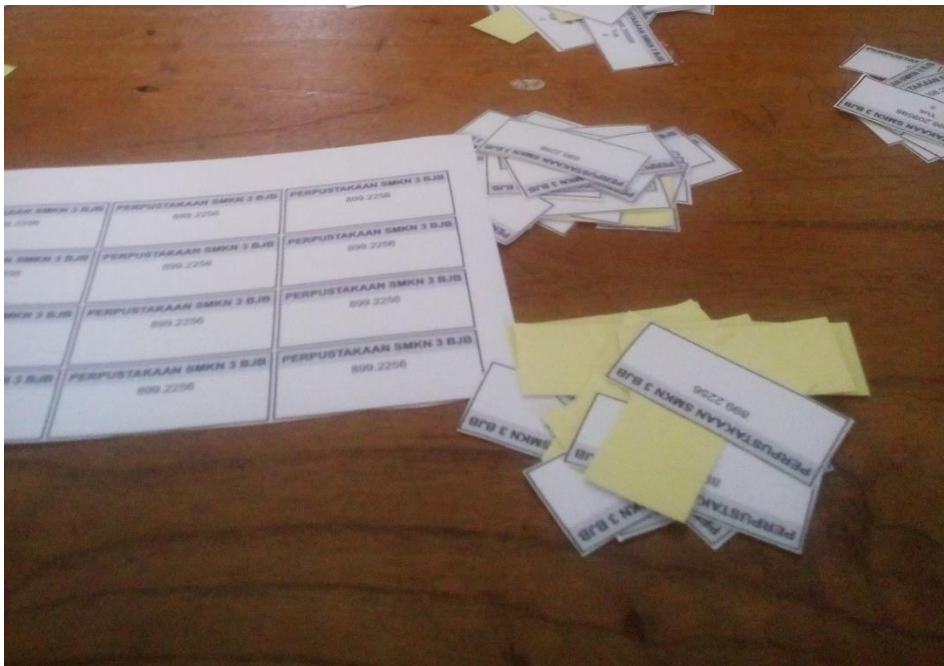

## LAMPIRAN-LAMPIRAN

Foto-foto praktek kerja lapangan (PKL) di perpustakaan SMKN 3 Banjarbaru.

1. Foto nampak luar perpustakaan

2. Foto tampak dalam perpustakaan

3. Foto kegiatan kunjungan murid-murid ke perpustakaan

4. Foto kegiatan *shelving* di perpustakaan

5. Foto kegiatan mengklasifikasi buku

6. Foto kegiatan pembuatan label *call number*

7. Foto kegiatan penempelan label *call number*

8. Foto kegiatan pemberian cap atau stempel buku

9. Foto kegiatan menginput data

10. Foto kegiatan siswa-siswi dalam penyampulan buku dengan mandiri.