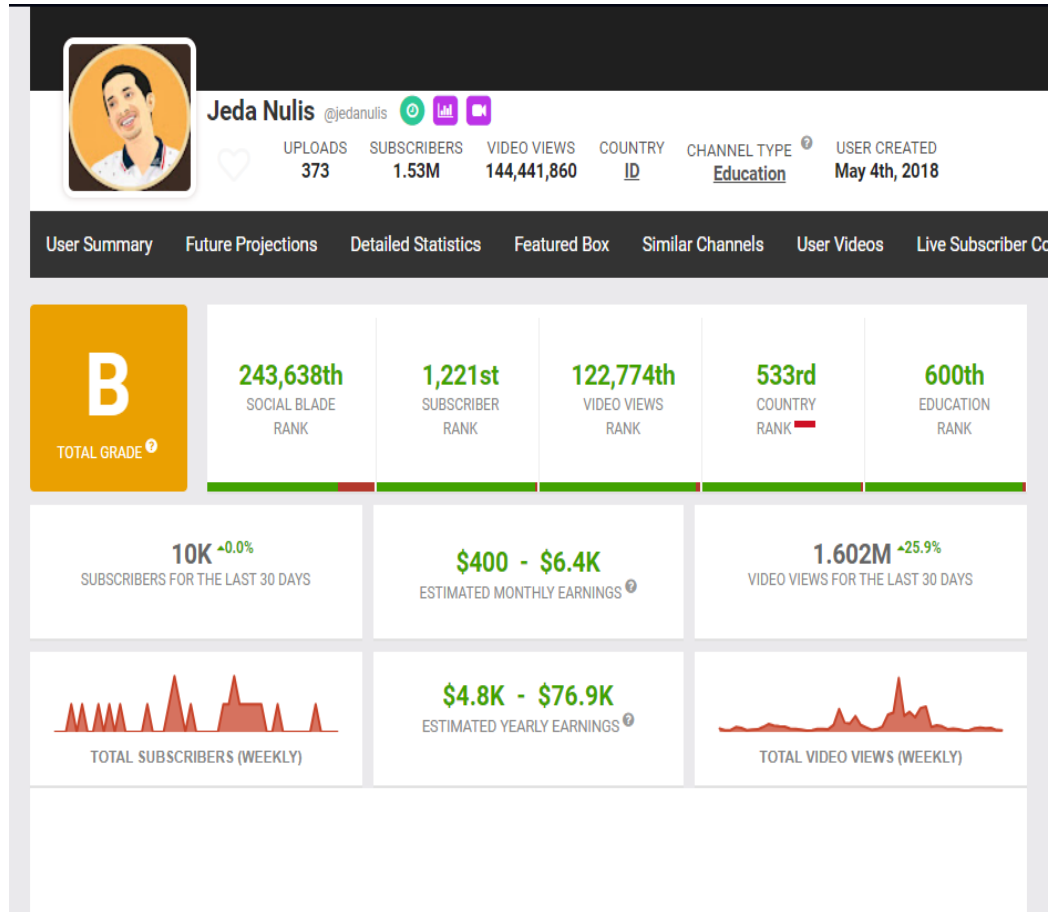

LAMPIRAN-LAMPIRAN

YOUTUBE STATS SUMMARY / USER STATISTICS FOR JEDA NULIS (2024-07-16 - 2024-07-29)						
DATE		SUBSCRIBERS	VIDEO VIEWS	ESTIMATED EARNINGS		
2024-07-16	Tue	– 1.53M	–	144,015,439	\$0 - \$0	
2024-07-17	Wed	– 1.53M	+70,585	144,086,024	\$18 - \$282	
2024-07-18	Thu	– 1.53M	+39,871	144,125,895	\$10 - \$159	
2024-07-19	Fri	– 1.53M	+38,918	144,164,813	\$10 - \$156	
2024-07-20	Sat	– 1.53M	+39,649	144,204,462	\$10 - \$159	
2024-07-21	Sun	– 1.53M	–	144,204,462	\$0 - \$0	
2024-07-22	Mon	– 1.53M	+27,837	144,232,299	\$7 - \$111	
2024-07-23	Tue	– 1.53M	+21,918	144,254,217	\$5 - \$88	
2024-07-24	Wed	– 1.53M	+72,780	144,326,997	\$18 - \$291	
2024-07-25	Thu	– 1.53M	+37,885	144,364,882	\$9 - \$152	
2024-07-26	Fri	– 1.53M	–	144,364,882	\$0 - \$0	
2024-07-27	Sat	– 1.53M	+55,549	144,420,431	\$14 - \$222	
2024-07-28	Sun	– 1.53M	–	144,420,431	\$0 - \$0	
2024-07-29	Mon	– 1.53M LIVE	+21,429	144,441,860	\$5 - \$86	
Daily Averages		+334	+53,392	\$13 - \$214		
Weekly Averages		+2.33K	+373,744	\$93 - \$1.5K		
Last 30 Days		+10K	+1,601,734	\$400 - \$6.4K		

DAFTAR RIWAYAT HDUP

1. Nama Lengkap : Muhamad Ihsan
2. Tempat, Tanggal Lahir : Martapura, 27-07-1998
3. Agama : Islam
4. Kebangsaan : Indonesia
5. Status Perkawinan : Belum Menikah
6. Alamat : Ds. Cindai Alus RT/RW 08/03 Kec.
Martapura Kab. Banjar
7. No Hp : 0878 1501 0908
8. Riwayat Pendidikan : TK Lontar
SDN Cindai Alus 2
SMP Tahfiz Al-Amien Prenduan
SMA Tahfiz Al-Amien Prenduan
9. Orang Tua
Ayah : H. Gufron
Ibu : Rahmawati
10. Alamat Orang Tua : Ds. Cindai Alus RT/RW 08/03 Kec.
Martapura Kab. Banjar
11. Pengalaman Organisasi : Anggota Tarekat Warna Fotografi
Anggota Dewan Eksekutif Mahasiswa
Anggota Komunitas Payung Dakwah