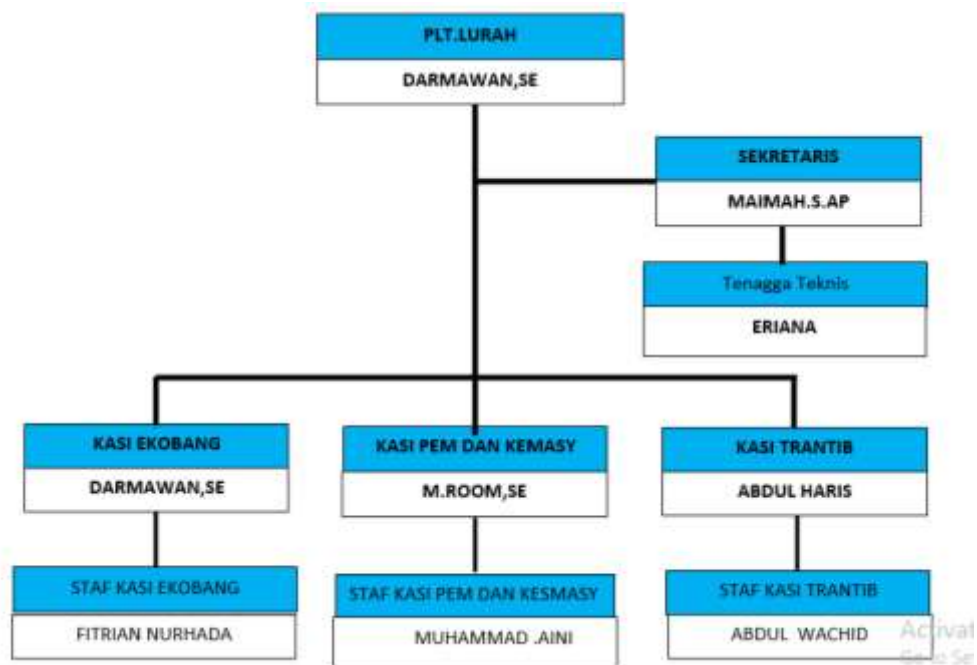

D. Struktur Organisasi Kelurahan Kelayan Dalam

E. Kemasyarakatan, Pendidikan, Sosial dan Budaya

1. Kelembagaan Masyarakat

NO	KELEMBAGAAN	JUMLAH	ALAMAT	KET.
1.	Karang Taruna	1	Jl.Kelayan A Gg 12 Rt. 19 RW.002	Aktif
2.	LSM	1	Kelayan A Gg Cendrawasih RT.001 Rw.001	Aktif
3.				
4.				
	Dsb....