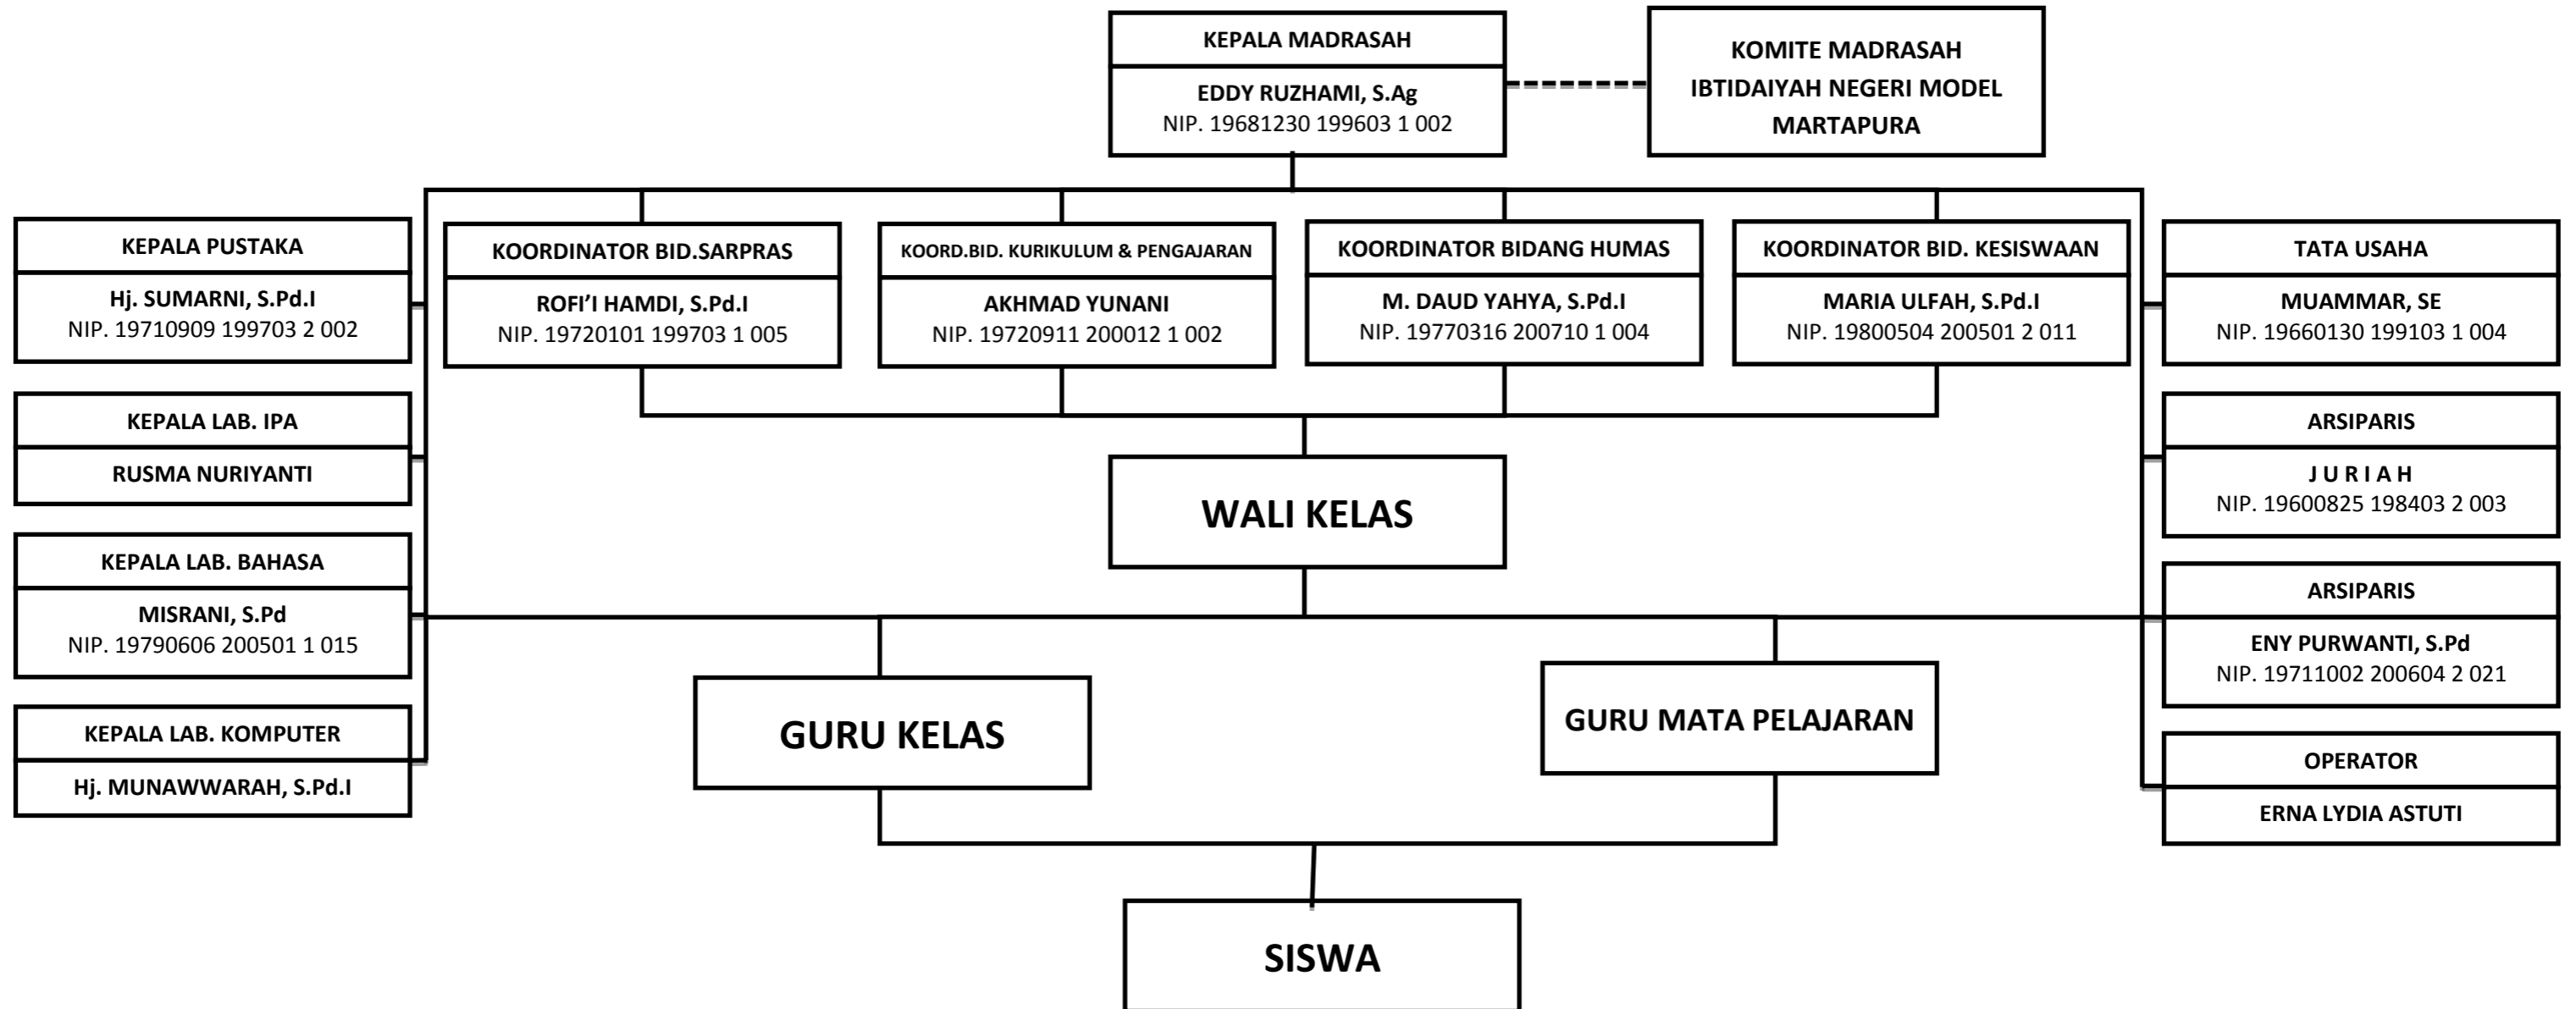

DAFTAR RIWAYAT HIDUP

1. Nama Lengkap : M. Firdaus Habibi
2. Tempat dan tanggal lahir : Marabahan, 21 Februari 1987
3. Agama : Islam
4. Kebangsaan : Indonesia
5. Status perkawinan : Kawin
6. Alamat : Jl. Perjuangan, Komplek Taman Pinus Raya 1. Rt. 09, Rw. 04, No. 8, Desa Sungai Sipai, Martapura, Kabupaten Banjar. Kalimantan Selatan.
7. Pendidikan
 - a. SDN Keraton 1 : 6 tahun, 1993 - 1999
 - b. MTsN Model Darussalam : 3 tahun, 1999 - 2002
 - c. MAN 2 Martapura : 3 tahun, 2002 - 2005
 - d. IAIN Antasari Banjarmasin : 5 tahun, 2005 – 2010
8. Orang Tua
 - Ayah
Nama : Drs. H. Zainal Arifin Mansyur
Pekerjaan : Pensiunan PNS
Alamat : Jalan Batuah, Gg. Batuah, Rt 13, Rw V. No 3B. Kel. Keraton, Martapura, Kabupaten Banjar.
 - Ibu
Nama : Hj. Noorhidayati
Pekerjaan : PNS
Alamat : Jalan Batuah, Gg. Batuah, Rt 13, Rw V. No 3B. Kel. Keraton, Martapura, Kabupaten Banjar.
9. Saudara : 2 (dua) orang
10. Istri
 - Nama : Tety Suryatin, A.Md.Kep
 - Pekerjaan : Perawat
11. Alamat : Jl. Perjuangan, Komplek Taman Pinus Raya 1. Rt. 09, Rw. 04, Desa Sungai Sipai, Martapura, Kabupaten Banjar.
12. Anak : 1 (satu) orang

Banjarmasin, April 2014
Jumadil Akhir 1435 H

M. Firdaus Habibi

SARANA DAN PRASARANA MTsN MODEL MARTAPURA KABUPATEN BANJAR

Pintu Gerbang MTsN Model Martapura Kabupaten Banjar

Ruang Bagian Tata Usaha MTsN Model Martapura

Papan Nama MIN Model Tambak Sirang Gambut Kabupaten Banjar

Pintu Masuk MIN Model Tambak Sirang Gambut Kabupaten Banjar

**Ruang Kepala Madrasah, Ruang Guru dan Ruang Tata Usaha
MIN Model Tambak Sirang Gambut Kabupaten Banjar**

Halaman MIN Model Tambak Sirang Gambut Kabupaten Banjar

Halaman MIN Model Tambak Sirang Gambut Kabupaten Banjar

Ruang Kelas MIN Model Tambak Sirang Gambut Kabupaten Banjar