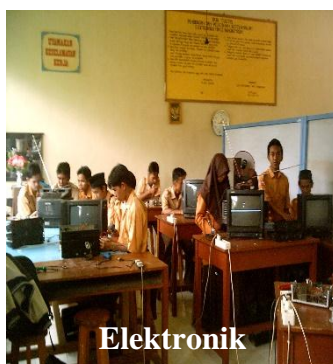

10	2009 / 2010													100 %
11	2010 / 2011	27	30	57	43	57	100	39	40	79	109	127	236	100 %
12	2011 / 2012										104	146	250	100%
13	2012/ 2013												259	100%
JUMLAH		130	160	290	162	324	486	371	437	808	663	921	1.584	

J. Kegiatan Ekstra Kurikuler di MAN 2 Model Banjarmasin

1. Keterampilan (Pilihan)
  - a) Komputer
  - b) Elektronik
  - c) Tata Busana
  - d) Otomotif
  - e) Tata Boga
2. Pramuka
3. PMR
4. Drum Band
5. Muhadarah/Pidato/Puisi
6. Rebana/Hadrah
7. Musik Panting
8. Kaligrafi
9. Teater
10. Band
11. KIR
12. Sepak Bola
13. Catur
14. Pencak Silat
15. Bulu Tangkis
16. Tenis Meja
17. Basket, Volly Ball

Catatan : Kegiatan Keterampilan (poin 1) pada tahun 2011-2012 telah dimasukkan dalam kegiatan Intrakurikuler (PBM)

K. Data Prestasi Siswa MAN Model Banjarmasin

No	Nama Kegiatan	Tahun	Peringkat	Tingkat	Bukti Fisik
1	Kejuaraan Bola Basket Antar Pelajar	2000	Juara II	Kotamadya	Piala
2	Lomba MTQ		Juara III	Kotamadya	Piala
3	Lomba Adzan RCTI		Harapan II	Kotamadya	Piala
4	Lomba Pidato		Juara II	Kotamadya	Piala