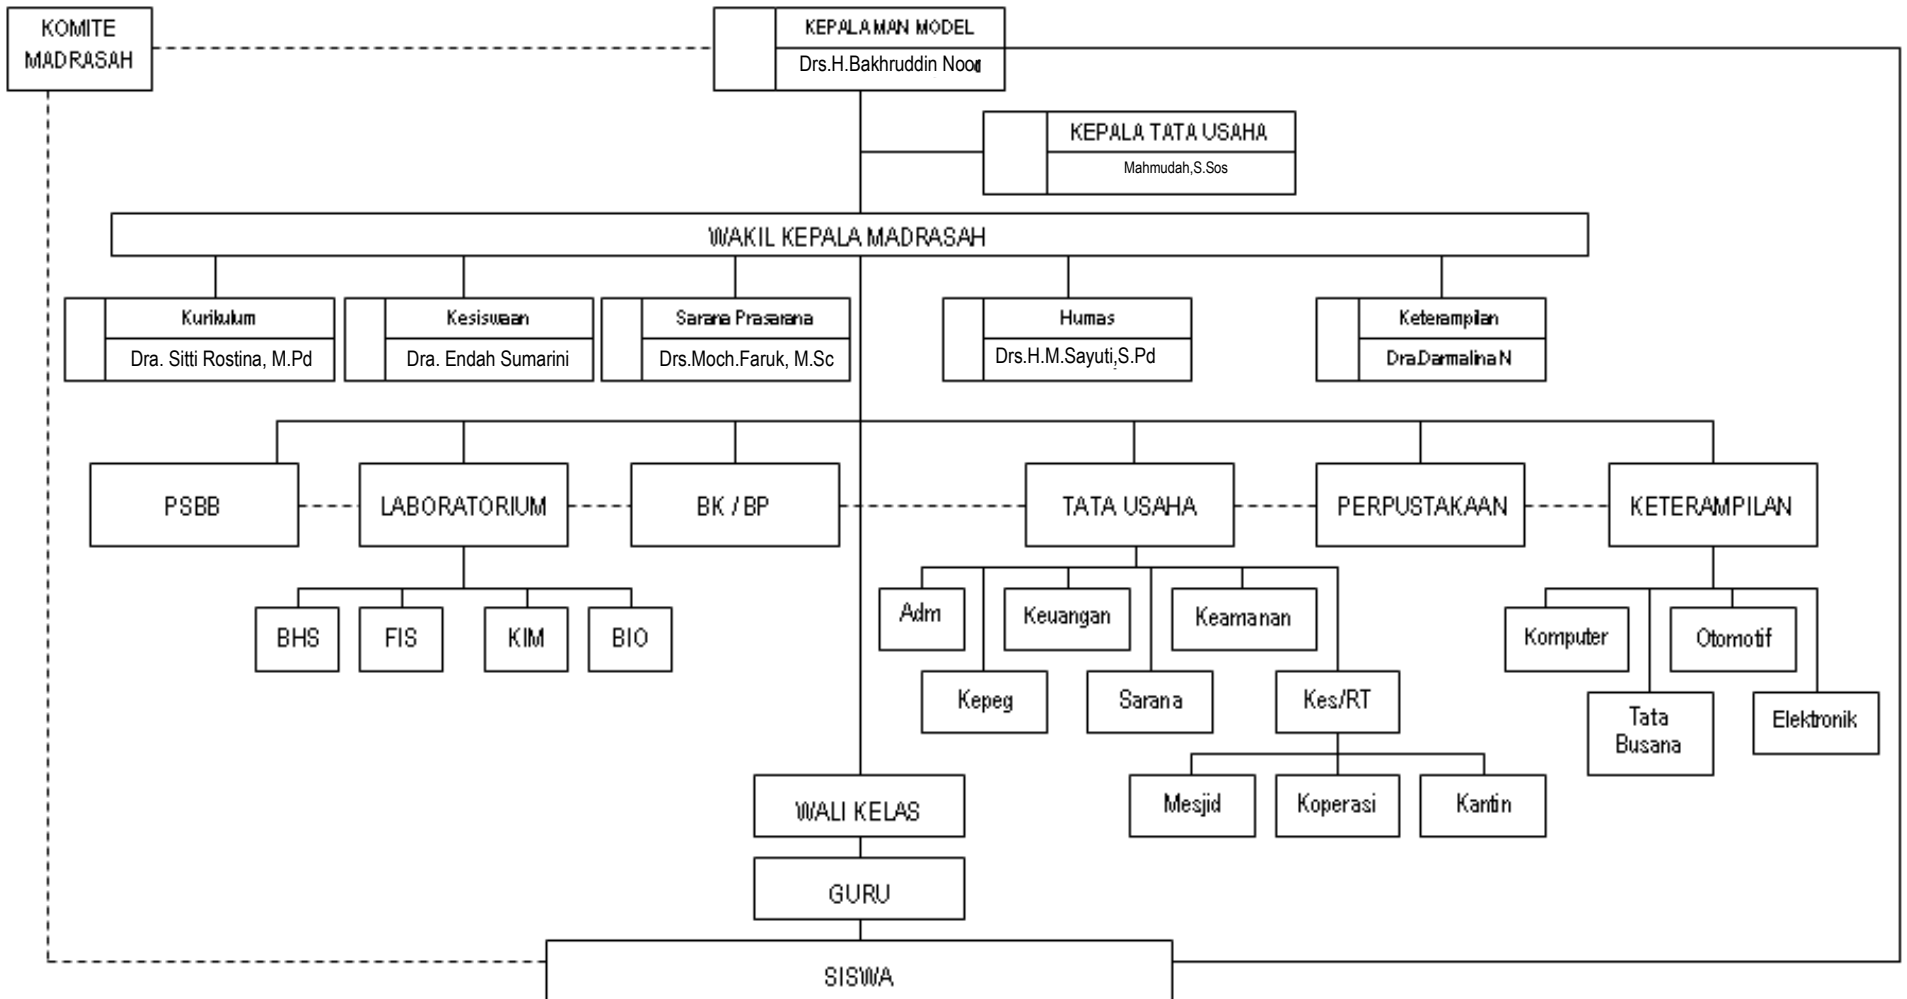

A. Sekilas MAN 2 Model Banjarmasin

Madrasah Aliyah Negeri 2 Model Banjarmasin adalah sekolah tingkat menengah sederajat SMU yang berciri khas Agama Islam di bawah Departemen Agama. Madrasah ini dahulunya PGAN 6 tahun yang dialih fungsikan menjadi MAN pada tahun 1990, yang berlokasi di Jl.Mulawarman, namun karena sempit dan tidak memungkinkan untuk dikembangkan, maka sejak tahun 1984 dipindahkan ke Jl.Pramuka KM.6 Banjarmasin.

J. Kegiatan Ekstra Kurikuler di MAN 2 Model Banjarmasin

1. Keterampilan (Pilihan)
 - a) Komputer
 - b) Elektronik
 - c) Tata Busana
 - d) Otomotif
 - e) Tata Boga
2. Pramuka
3. PMR
4. Drum Band
5. Muhadarah/Pidato/Puisi
6. Rebana/Hadrah
7. Musik Panting
8. Kaligrafi
9. Teater
10. Band
11. KIR
12. Sepak Bola
13. Catur
14. Pencak Silat
15. Bulu Tangkis
16. Tenis Meja
17. Basket, Volly Ball

Senam Pagi

P M R

Teater

Struktur Organisasi MAN 2 Model Banjarmasin

L. Denah Lokal MAN 2 Model Banjarmasin

LUAS TANAH : 18,172 m²

KELILING : 591 m²

Seminar desain proposal skripsi